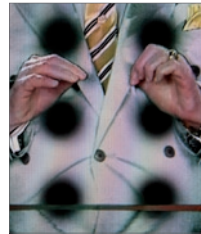

33.

**Karen Kraven**

*a Mucker and a Grinder, 2013*

Impression chromogénique

61 cm x 71 cm

Épreuve d'artiste

Mise de base : 350 \$

34.