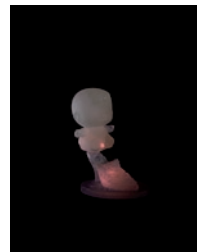

*Bébé Lune*, 2013

Tirage numérique au jet d'encre

71 cm x 54 cm

Édition : 1/5

Mise de base : 900 \$

46.

**Dean Baldwin**

*Tastevin, 2013*