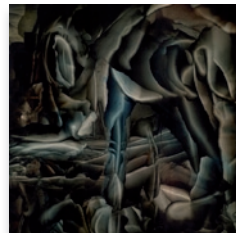

50.

Pierre-Yves Girard

Scénette au masque pâle, 2013

Huile sur toile

53 cm x 53 cm

Mise de base : 400 $